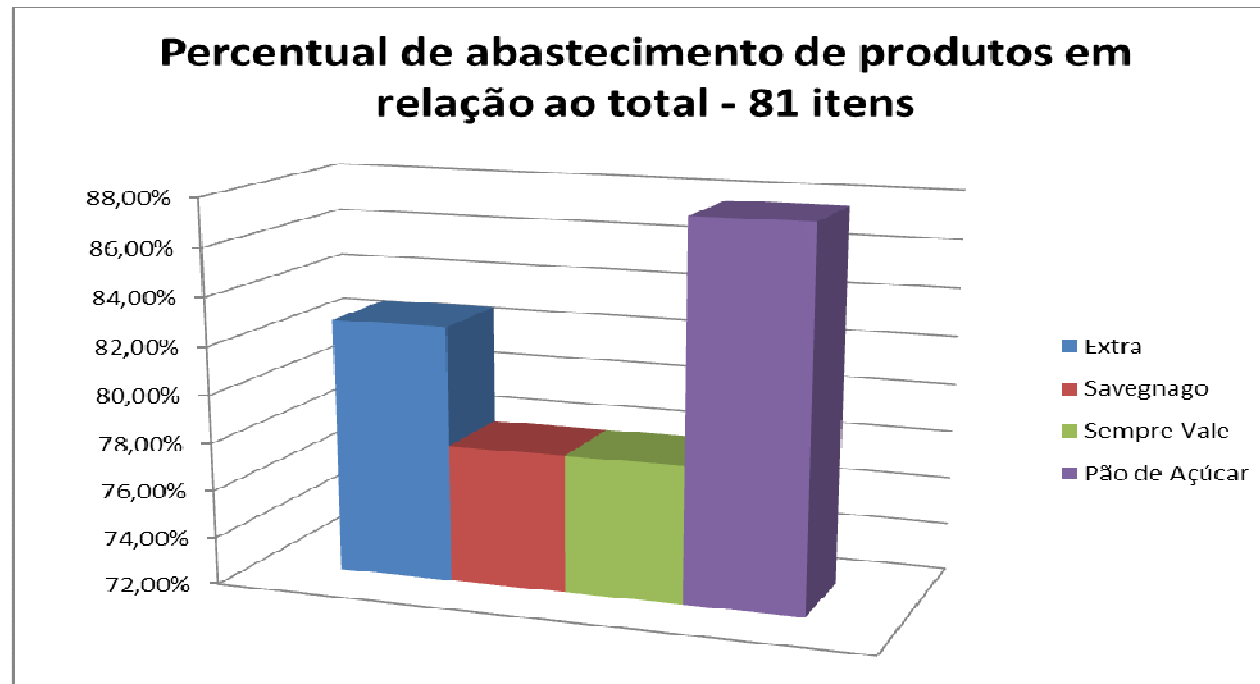

Percentual de Abastecimento de Produtos em relação ao total (81 itens)

Extra Hipermercado – 67 itens (87,82%)

Savegnago – 63 itens (77,78%)

Sempre Vale – 63 itens (77,78%)

Pão de Açúcar – 71 itens (87,65%)